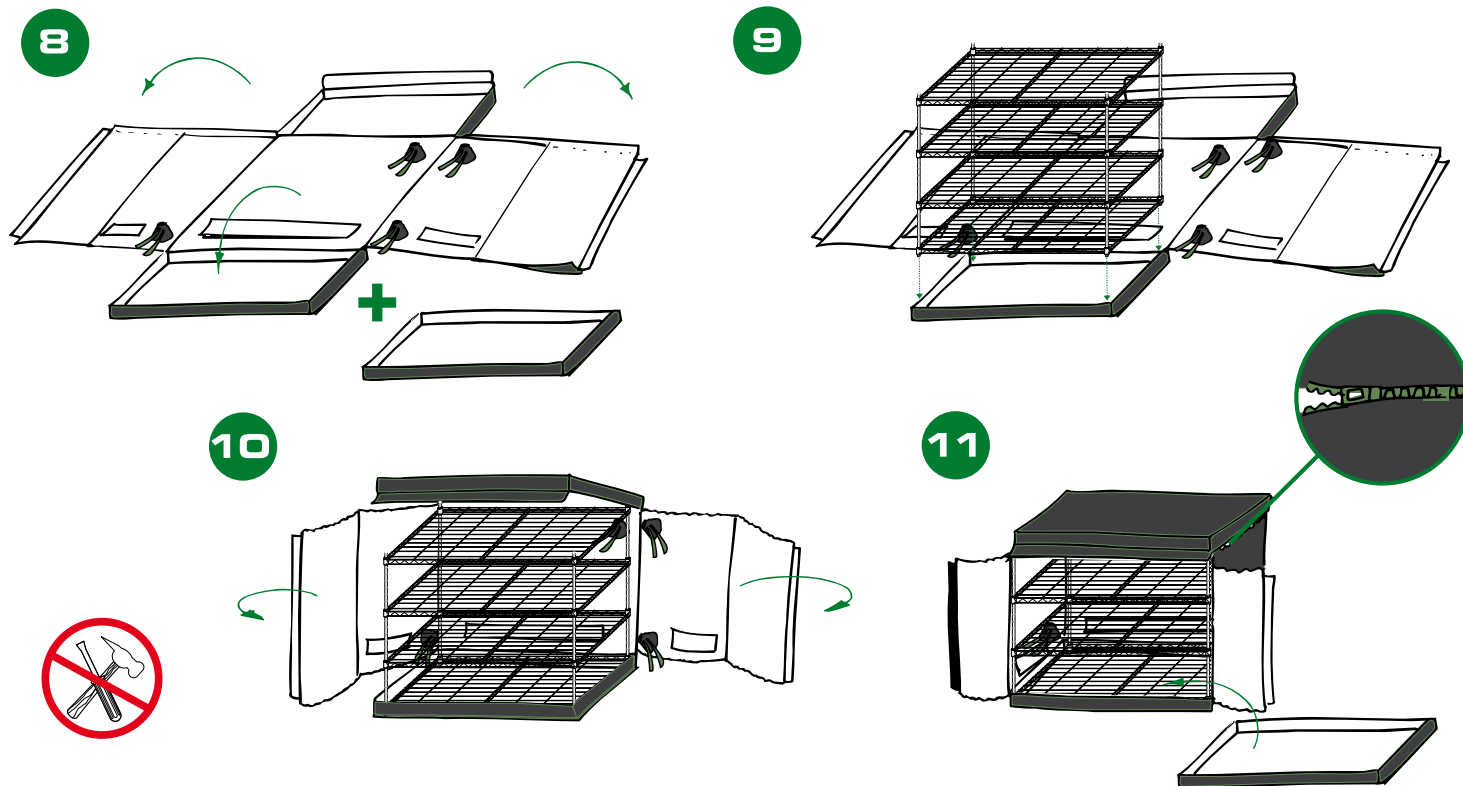

Clonebox mounting instructions... so easy even grampa can do it!

www.homebox.net/downloads

1

✓ 32x
✓ 4x
✓ 4x

no tools max weight for structure washable light tight

2 8x 4x

2a **2b** **2c**

3 8x

4 8x

5 8x

6 1x

7 8x

6 1x

clonebox

Mounting instructions
 Instrucciones de montaje
 Aufbauanleitung
 Notice de montage
 Montage instructies
 Istruzioni per l'assemblaggio
 Montážni návod
 Instrukcje montażu

HOME box A product of: Eastside Impex • Liselotte-Herrmann-Str. 31 • D-10407 Berlin • T: +49 30 4700 42 83 • F: +49 30 26079 335 • info@homebox.net • www.homebox.net