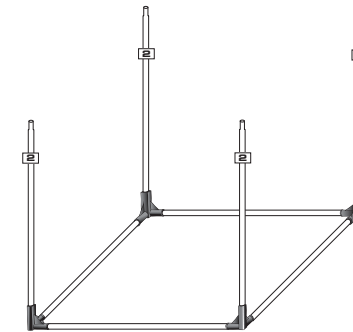

1

no tools
max weight for structure
washable
light tight

2

4x
4x

3

4x

4

4x

5

4x

6

4x

7

2x
2x

XL (US)

Mounting instructions
 Instrucciones de montaje
 Aufbauanleitung
 Notice de montage
 Montage instructies
 Istruzioni per l'assemblaggio
 Montážni návod
 Instrukcje montażu