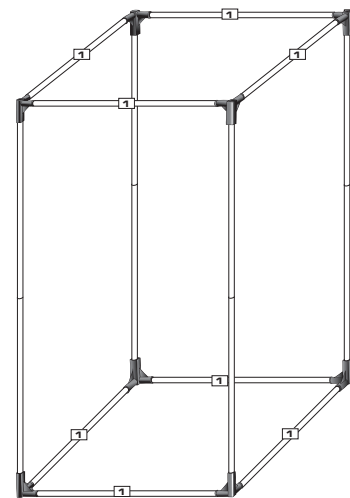

1

no tools
max weight for structure
washable
light tight

2

4x
4x

3

4x

4

4x

5

4x

6

4x

7

2x
2x

XL (US)

Mounting instructions
 Instrucciones de montaje
 Aufbauanleitung
 Notice de montage
 Montage instructies
 Istruzioni per l'assemblaggio
 Montážni návod
 Instrukcje montażu