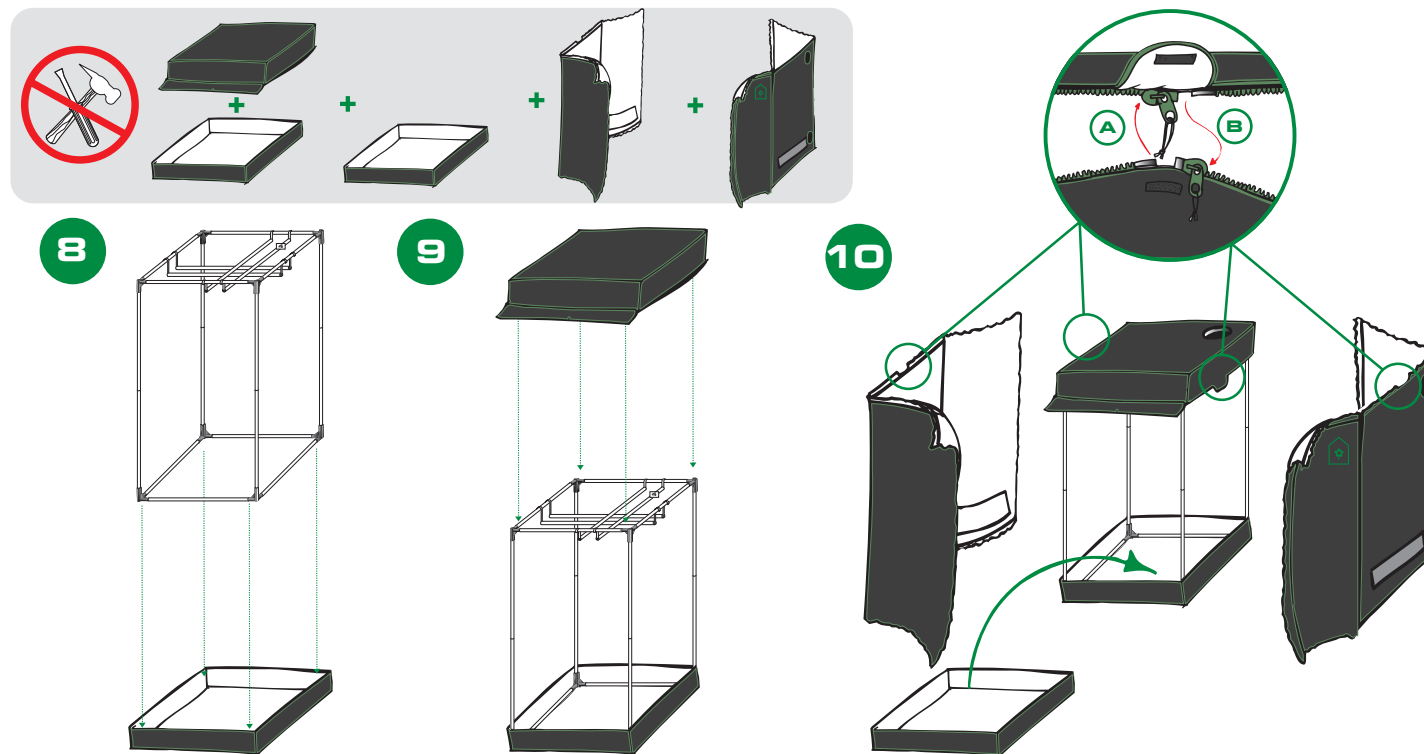

1

no tools
max weight for structure
washable
light tight

2

4x
4x

3

4x

4

4x

5

4x

6

4x

7

2x
2x

XL (US)

Mounting instructions
 Instrucciones de montaje
 Aufbauanleitung
 Notice de montage
 Montage instructies
 Istruzioni per l'assemblaggio
 Montážni návod
 Instrukcje montażu

top view

rear view

HOME box A product of: Eastside Impex • Liselotte-Herrmann-Str. 31 • D-10407 Berlin • T: +49 30 4700 42 83 • F: +49 30 26079 335 • info@homebox.net • www.homebox.net

THE ORIGINAL
 SINCE 2001