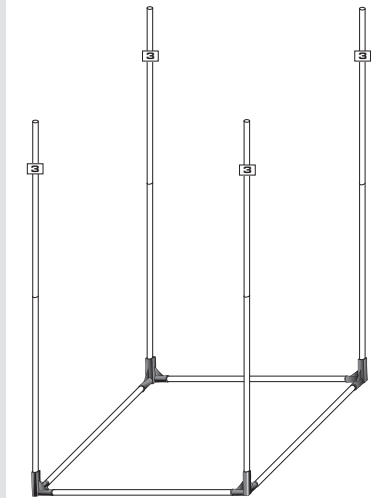

1

no tools
max weight for structure
washable
light tight

2

4x
4x

3

4x

4

4x

5

4x

6

4x

7

2x
2x

XL (US)

Mounting instructions
 Instrucciones de montaje
 Aufbauanleitung
 Notice de montage
 Montage instructies
 Istruzioni per l'assemblaggio
 Montážni návod
 Instrukcje montażu