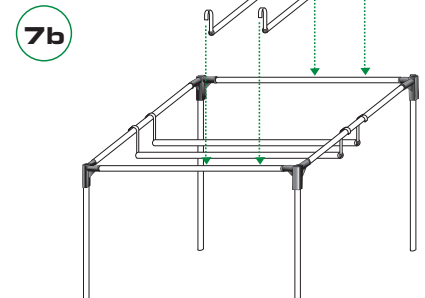

1

no tools
max weight for structure
washable
light tight

2

4x
4x

3

4x

4

4x

5

4x

6

4x

7

2x
2x

XL (US)

Mounting instructions
 Instrucciones de montaje
 Aufbauanleitung
 Notice de montage
 Montage instructies
 Istruzioni per l'assemblaggio
 Montážni návod
 Instrukcje montażu