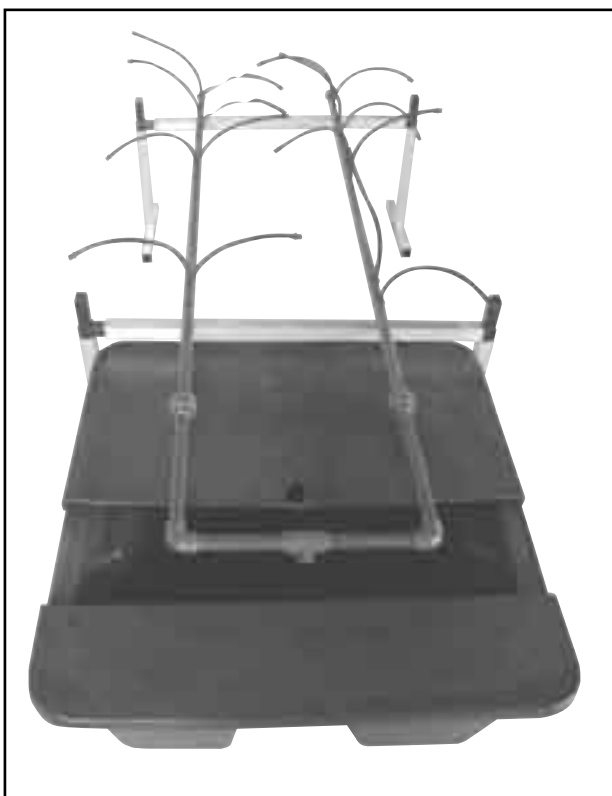

AF 28 - 1,50 m x 4
Réf. : PARF06 right
Réf. : PARF06 left

E1

F

D1

D2

C1

	AF 20	AF 28	RÉF. :
A	1		DP 1
B	4	4	
C	2	2	
C1	1	1	PARF10
D1	4	4	SUP.3
D2	2	2	SUP.65
E	1	1	ARF038I
F	4	4	PARFO1B
a	8	8	SUP02
b	8	8	SUP.12
c	4	4	PARF02C
d	2	2	PARF02D
e	20	28	ARF009
f	1	1	PARF14A
g	12	16	PARF03B
h	12	16	HW51
i	1	1	HW22

DRAIN RESERVOIR