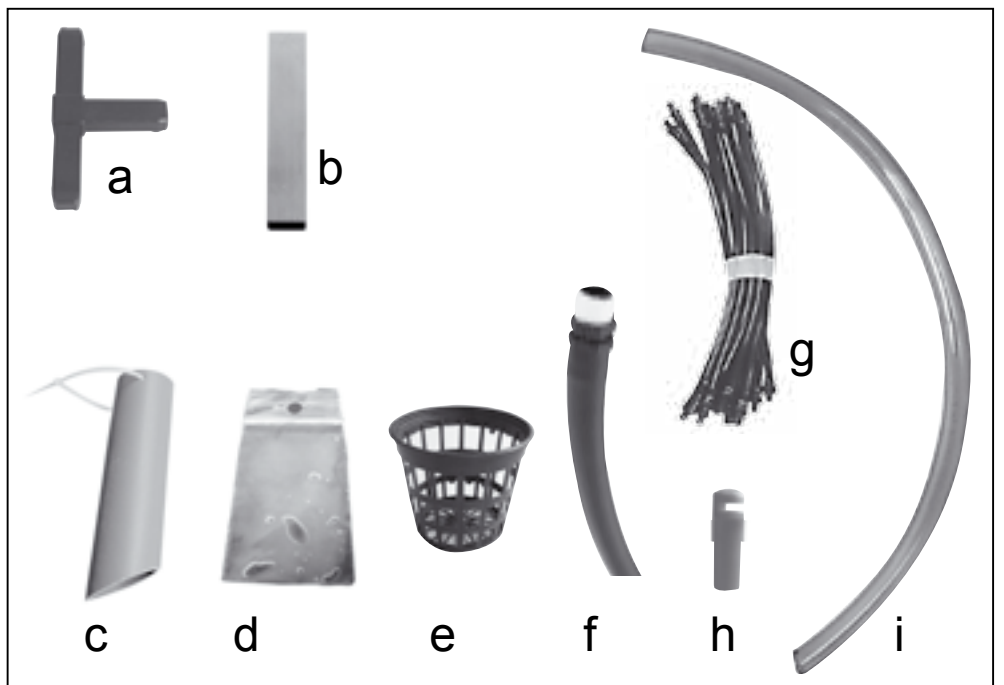

AF 28 - 1,50 m x 4
Réf. : PARF06 right
Réf. : PARF06 left

E1

F

D1

D2

C1

	AF 20	AF 28	RÉF. :
A	1		DP 1
B	4	4	
C	2	2	
C1	1	1	PARF10
D1	4	4	SUP.3
D2	2	2	SUP.65
E	1	1	ARF038I
F	4	4	PARFO1B
a	8	8	SUP02
b	8	8	SUP.12
c	4	4	PARF02C
d	2	2	PARF02D
e	20	28	ARF009
f	1	1	PARF14A
g	12	16	PARF03B
h	12	16	HW51
i	1	1	HW22

DRAIN RESERVOIR