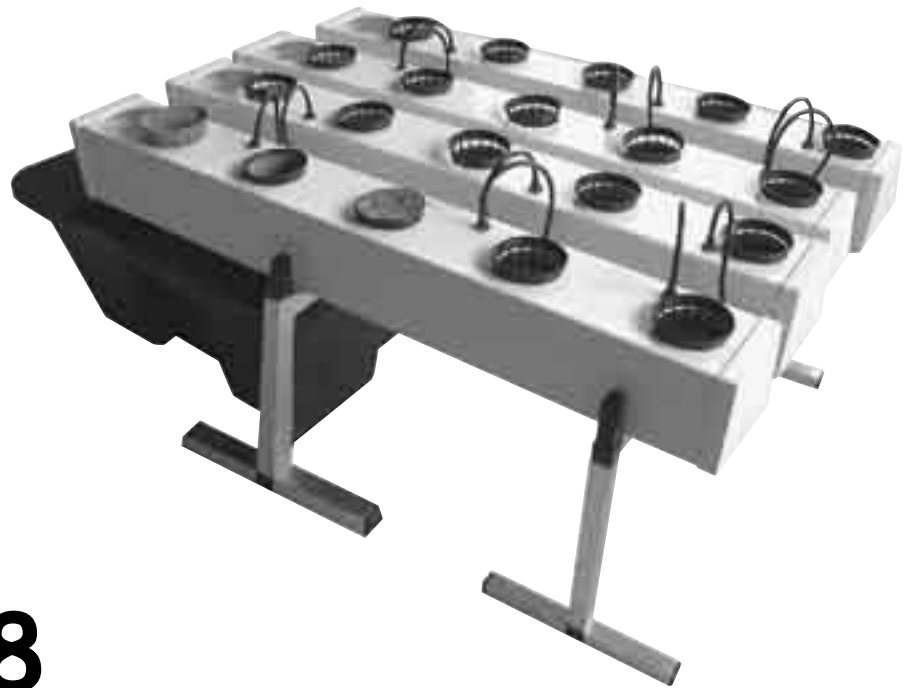

GHE

Bringing Nature and Technology Together
www.eurohydro.com

GRATIS

Flora Series
1 L

AeroFlo 20

20 plants

L = 130 cm, l = 67 cm, H = 44 cm

AeroFlo 28

28 plants

L = 180 cm, l = 67 cm, H = 44 cm

A

B

C

B

C

AF 20 - 1 m x 4
Réf. : PARF06A right
Réf. : PARF06A left

AF 28 - 1,50 m x 4
Réf. : PARF06 right
Réf. : PARF06 left

E1

F

D1

D2

C1

	AF 20	AF 28	RÉF. :
A	1		DP 1
B	4	4	
C	2	2	
C1	1	1	PARF10
D1	4	4	SUP.3
D2	2	2	SUP.65
E	1	1	ARF038I
F	4	4	PARFO1B
a	8	8	SUP02
b	8	8	SUP.12
c	4	4	PARF02C
d	2	2	PARF02D
e	20	28	ARF009
f	1	1	PARF14A
g	12	16	PARF03B
h	12	16	HW51
i	1	1	HW22

DRAIN RESERVOIR