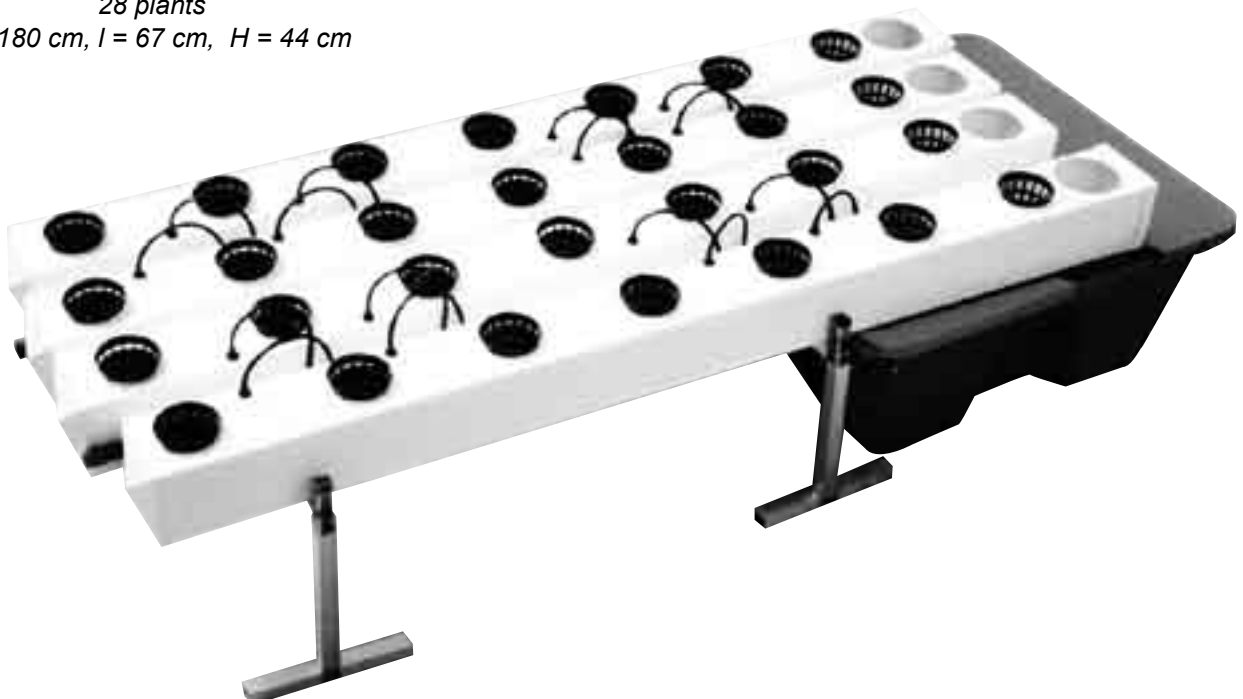

GHE

Bringing Nature and Technology Together
www.eurohydro.com

GRATIS

Flora Series
1 L

AeroFlo 20

20 plants

L = 130 cm, l = 67 cm, H = 44 cm

AeroFlo 28

28 plants

L = 180 cm, l = 67 cm, H = 44 cm

A

B

C

B

C

AF 20 - 1 m x 4
Réf. : PARF06A right
Réf. : PARF06A left

AF 28 - 1,50 m x 4
Réf. : PARF06 right
Réf. : PARF06 left

E1

F

D1

D2

C1

	AF 20	AF 28	RÉF. :
A	1		DP 1
B	4	4	
C	2	2	
C1	1	1	PARF10
D1	4	4	SUP.3
D2	2	2	SUP.65
E	1	1	ARF038I
F	4	4	PARFO1B
a	8	8	SUP02
b	8	8	SUP.12
c	4	4	PARF02C
d	2	2	PARF02D
e	20	28	ARF009
f	1	1	PARF14A
g	12	16	PARF03B
h	12	16	HW51
i	1	1	HW22

DRAIN RESERVOIR