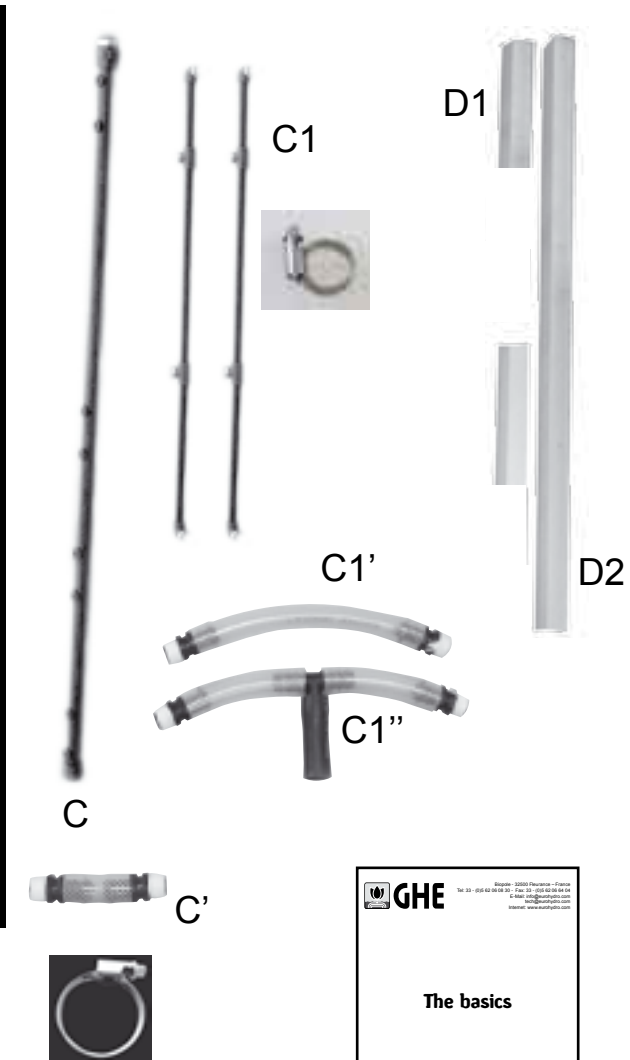

## AeroFlo 56B

56 plants

L = 290 cm, l = 140 cm, H = 32 cm

## AeroFlo 84B

84 plants

L = 290 cm, l = 195 cm, H = 32 cm

<b>The basics</b>	
<ul style="list-style-type: none"> <li>1. Componente de bază ale sistemelor hidroponice</li> <li>2. Instalarea sistemelor hidroponice</li> <li>3. Hidroponia pentru începători</li> <li>4. Hidroponia pentru avansați</li> <li>5. Hidroponia pentru începători</li> <li>6. Hidroponia pentru avansați</li> <li>7. Hidroponia pentru începători</li> <li>8. Hidroponia pentru avansați</li> <li>9. Hidroponia pentru începători</li> <li>10. Hidroponia pentru avansați</li> <li>11. Hidroponia pentru începători</li> <li>12. Hidroponia pentru avansați</li> </ul>	<ul style="list-style-type: none"> <li>1</li> <li>2</li> <li>3</li> <li>4</li> <li>5</li> <li>6</li> <li>7</li> <li>8</li> <li>9</li> <li>10</li> <li>11</li> <li>12</li> </ul>