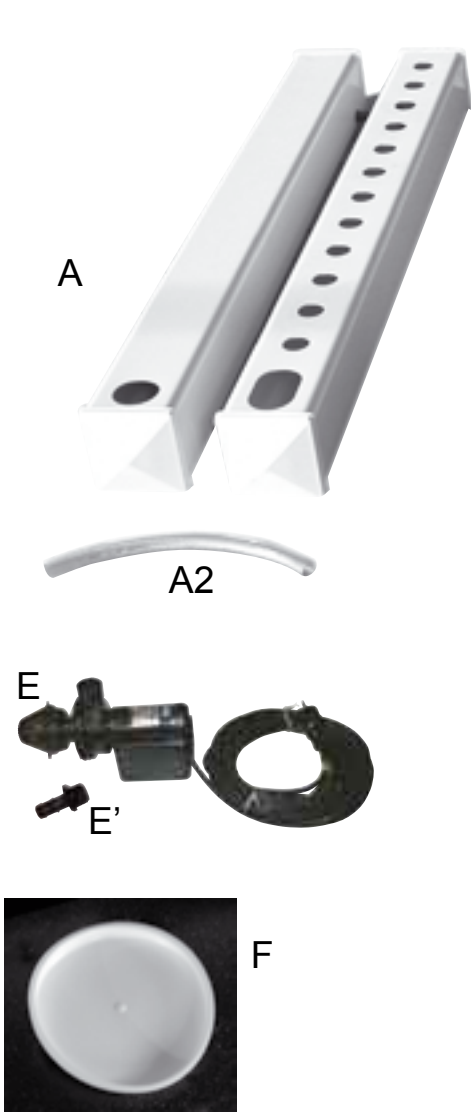

## AeroFlo 56B

56 plants

L = 290 cm, l = 140 cm, H = 32 cm

## AeroFlo 84B

84 plants

L = 290 cm, l = 195 cm, H = 32 cm

<b>The basics</b>	
<ul style="list-style-type: none"> <li>1. Componente de bază ale sistemelor hidroponice</li> <li>2. Instalarea sistemelor hidroponice</li> <li>3. Hidroponia pentru începători</li> <li>4. Hidroponia pentru avansați</li> <li>5. Hidroponia pentru începători</li> <li>6. Hidroponia pentru avansați</li> <li>7. Hidroponia pentru începători</li> <li>8. Hidroponia pentru avansați</li> <li>9. Hidroponia pentru începători</li> <li>10. Hidroponia pentru avansați</li> <li>11. Hidroponia pentru începători</li> <li>12. Hidroponia pentru avansați</li> </ul>	<ul style="list-style-type: none"> <li>1</li> <li>2</li> <li>3</li> <li>4</li> <li>5</li> <li>6</li> <li>7</li> <li>8</li> <li>9</li> <li>10</li> <li>11</li> <li>12</li> </ul>