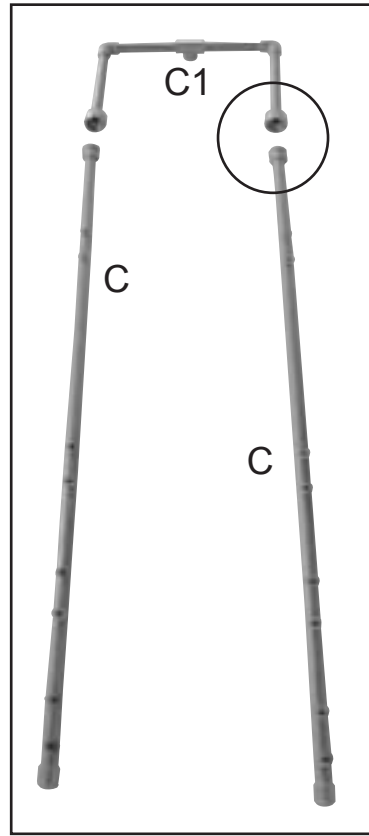

GHE

Bringing Nature and Technology Together
www.eurohydro.com

GRATIS

Flora Series
1 L

AeroFlo 60

60 plants

L = 325 cm, l = 100 cm, H = 56 cm

A

B

C

D1

D2

E

E'

F

C1

	AF 60	RÉF. :
A	1	
B	4	
C	2	
C1	1	
D1	4	
D2	2	
E	1	
F	4	
a	8	
b	8	
c	4	
d	2	
e	60	
f	1	
g	32	
h	32	
i	1	

DRAIN RESERVOIR