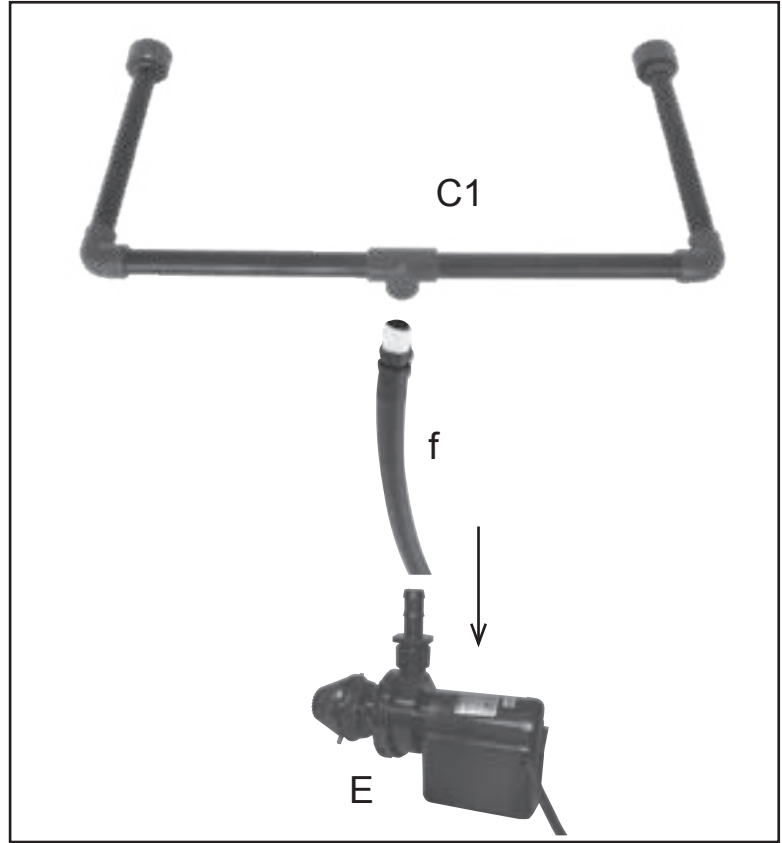

GHE

Bringing Nature and Technology Together
www.eurohydro.com

GRATIS

Flora Series
1 L

AeroFlo 60

60 plants

L = 325 cm, l = 100 cm, H = 56 cm

A

	AF 60	RÉF. :
A	1	
B	4	
C	2	
C1	1	
D1	4	
D2	2	
E	1	
F	4	
a	8	
b	8	
c	4	
d	2	
e	60	
f	1	
g	32	
h	32	
i	1	

DRAIN RESERVOIR