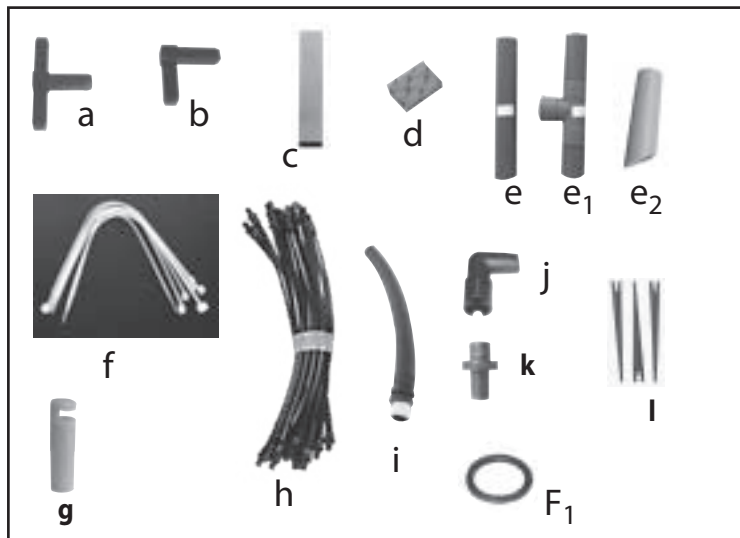

DPS HYDRO 1 m²	Réf
a	4	XXRA61003
b	4	XXRA61002
c	8	XXEI21018
d	12	XXEI21006
e	1	XXRT11010
e₁	1	XXRT11008
e₂	1	XXRT11009
f	6	XXFX11006
g	12	XXRA41006
h	12	XXEI21001
i	1	XXAL11002
j	24	XXPO01001
k	4	XXRA41002
l	12	XXRA41004
F₁	2	XXJN21001