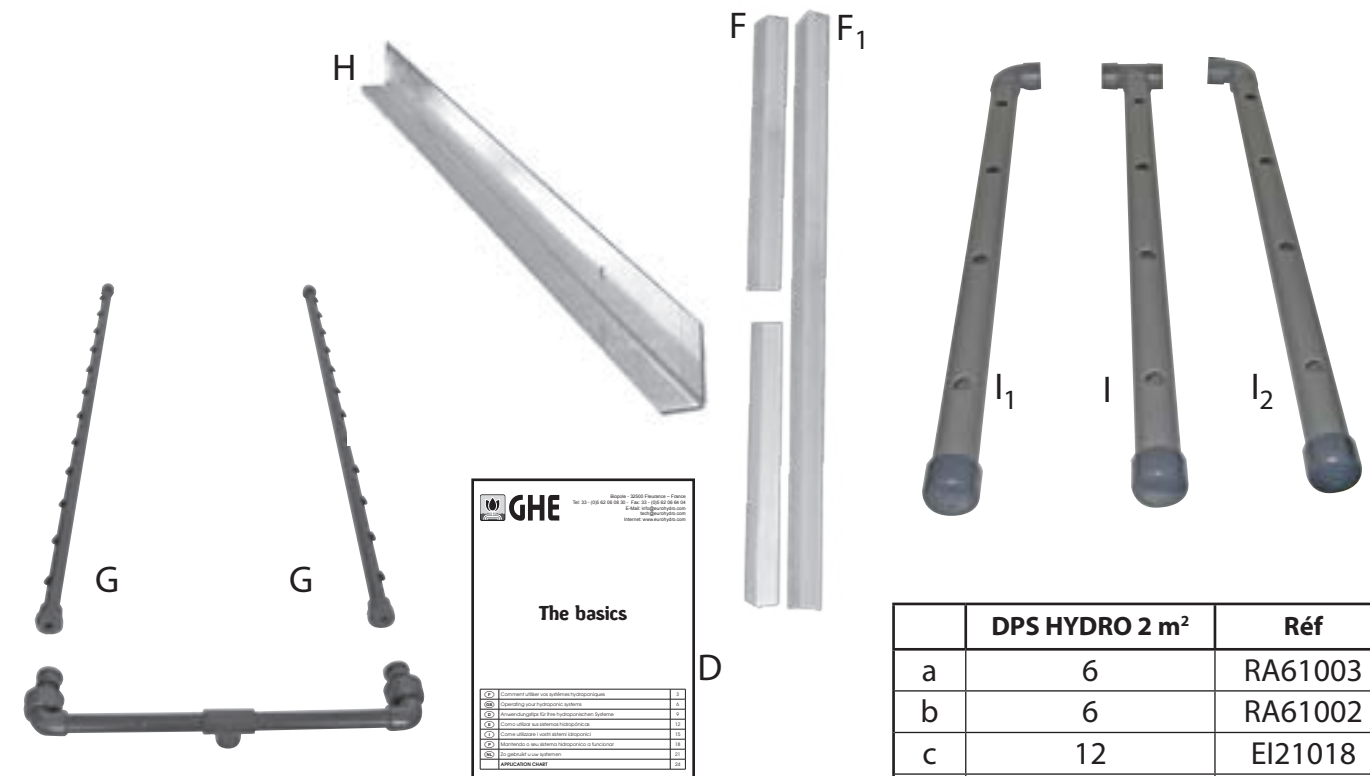

DPS HYDRO 2 m²*	Réf
A	1	RE07001
A₁	1	CV04002
A₂	1	CV04001
B	24	PO02000
D	1	AL21001
E	1	PM11006
F	6	TU31008
F₁	3	TU31015
G	2	AL31003
H	6	SP05003
I	1	RT11004
I₁	1	RT11005
I₂	1	RT11006

GHE België - 2000 Peltium - France
Tél. 0032-03-64 64 64 00 - Fax 0032-03-64 64 64 01
www.ghe.com

The basics

ⓐ	Connecter utiliser avec système hydroponique	1
ⓑ	Connecteur pour tubage polypropylène	4
ⓒ	Connecteur rapide pour tube polypropylène - Système	1
ⓓ	Barre d'aluminium avec système hydroponique	1
ⓔ	Barre d'aluminium - Cadre système hydroponique	1
ⓕ	Connecteur rapide pour système hydroponique à fonctionnel	1
ⓖ	Se connecter avec système hydroponique	1

	DPS HYDRO 2 m²	Réf
a	6	RA61003
b	6	RA61002
c	12	EI21018
d	18	EI21006
e	1	RT11010
e₁	1	RT11008
e₂	1	RT11009
E₁	1	4A11006
f	8	FX11006
g	24	RA41006
h	24	EI21001
i	1	AL11002
j	48	PO02001
k	8	RA41002
l	24	RA41004
G₁	2	JN21001
m	1	TU01005